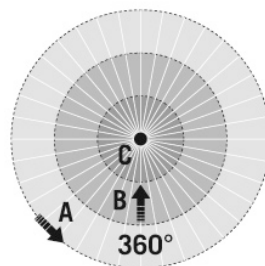

Потребляемая мощность	0,3 W
Потребление тока	12 mA

Сенсорная техника	
Угол обнаружения	360°
диапазоном обнаружения поперек	Ø 6 m
Угол охвата, диапазон обнаружения	Ø 2,5 m
Угол охвата	вплоть до 28 m ²
Принят. Высота монтажа	3 m
макс. Высота монтажа	3 m
Измерение освещенности	Смешанный свет
Яркость	10 - 2000 lx
Кол-во каналов освещения	1
Кол-во каналов ОБК	2
Кнопочный вход ОБК	-
Ведомый вход	да, с помощью DALI
полностью автоматический	да
Полуавтоматика	да
Постоянная регулировка освещения	✓
Задержка при переключении от менее яркого освещения к более яркому [с]	300 s
Задержка при переключении от более яркого освещения к менее яркому [с]	30 s

Управление	
Канал 1	Освещение
Интерфейс	Переключение/уменьшение яркости
Контактная информация	Система шин

PD-FLAT 360i/6 mini DALI

Номер артикула **GTIN**
 EP10427503 4015120427503

Вход выключателя канал 1	–
Время ожидания, канал 1	60 s...240 min
Ориентирующее освещение	от 10 % до 40 % мощности света
Время ожидания ориентирующего освещения	не активен/приблизительно от 1 мин. до 240 мин.
Ориентирующее освещение	от 10 % до 40 % мощности света
Время ожидания ориентирующего освещения	не активен/приблизительно от 1 мин. до 240 мин.

диапазоном обнаружения

■ Поперечная (A)	Ø 6 m
■ Зона обнаружения (C)	Ø 2,5 m

Схема подключения

Схема подключения

Стандартная эксплуатация

Режим ведущего/ведомого устройства