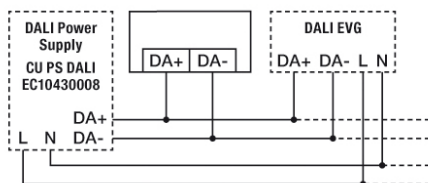

Управление	
Канал 1	Освещение
Интерфейс	Переключение/уменьшение яркости
Контактная информация	Система шин

PD-FLAT 360i/6 mini DALI

Номер артикула **GTIN**
 EP10427503 4015120427503

Вход выключателя канал 1	–
Время ожидания, канал 1	60 s...240 min
Ориентирующее освещение	от 10 % до 40 % мощности света
Время ожидания ориентирующего освещения	не активен/приблизительно от 1 мин. до 240 мин.
Ориентирующее освещение	от 10 % до 40 % мощности света
Время ожидания ориентирующего освещения	не активен/приблизительно от 1 мин. до 240 мин.

Напряжение шины	9,5–22,5 В =
Функция ведущего/ведомого устройства	✓
Ручное дополнительное управление	да, через ИК-порт
Канал освещения	DALI
Выход DALI 1	Шина DALI/Broadcast

Габаритный чертеж

Зоны охвата

диапазоном обнаружения

■ Поперечная (A)	Ø 6 m
■ Зона обнаружения (C)	Ø 2,5 m

Схема подключения

Схема подключения

Стандартная эксплуатация

Режим ведущего/ведомого устройства