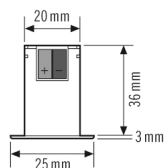

PD-FLAT 360i/6 mini DALI

Номер артикула **GTIN**
EP10427503 4015120427503

Вход выключателя канал 1	–
Время ожидания, канал 1	60 s...240 min
Ориентирующее освещение	от 10 % до 40 % мощности света
Время ожидания ориентирующего освещения	не активен/приблизительно от 1 мин. до 240 мин.
Ориентирующее освещение	от 10 % до 40 % мощности света
Время ожидания ориентирующего освещения	не активен/приблизительно от 1 мин. до 240 мин.

Напряжение шины	9,5–22,5 В =
Функция ведущего/ведомого устройства	✓
Ручное дополнительное управление	да, через ИК-порт
Канал освещения	DALI
Выход DALI 1	Шина DALI/Broadcast

Габаритный чертеж