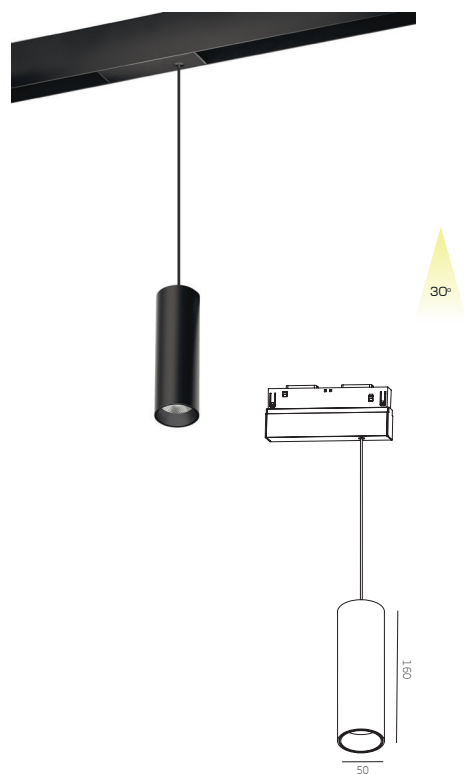

PIXAR P.25-50

Наименование	Мощность	Световой поток	Длина (L) мм
PIXAR/P.25-50/160-6	6Вт	870 лм	160

PIXAR P.25-70

Наименование	Мощность	Световой поток	Длина (L) мм
PIXAR/P.25-70/160-15	15Вт	2175 лм	160

Офис BORK