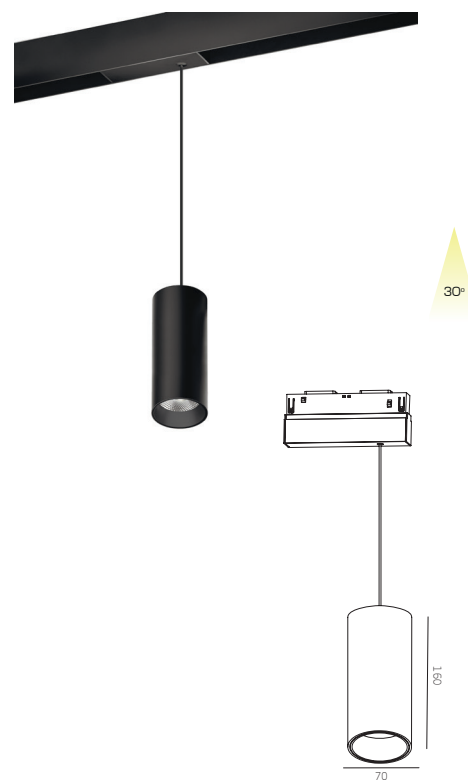

PIXAR P.25-50

Наименование	Мощность	Световой поток	Длина (L) мм
PIXAR/P.25-50/160-6	6Вт	870 лм	160

PIXAR P.25-70

Наименование	Мощность	Световой поток	Длина (L) мм
PIXAR/P.25-70/160-15	15Вт	2175 лм	160

Офис BORK